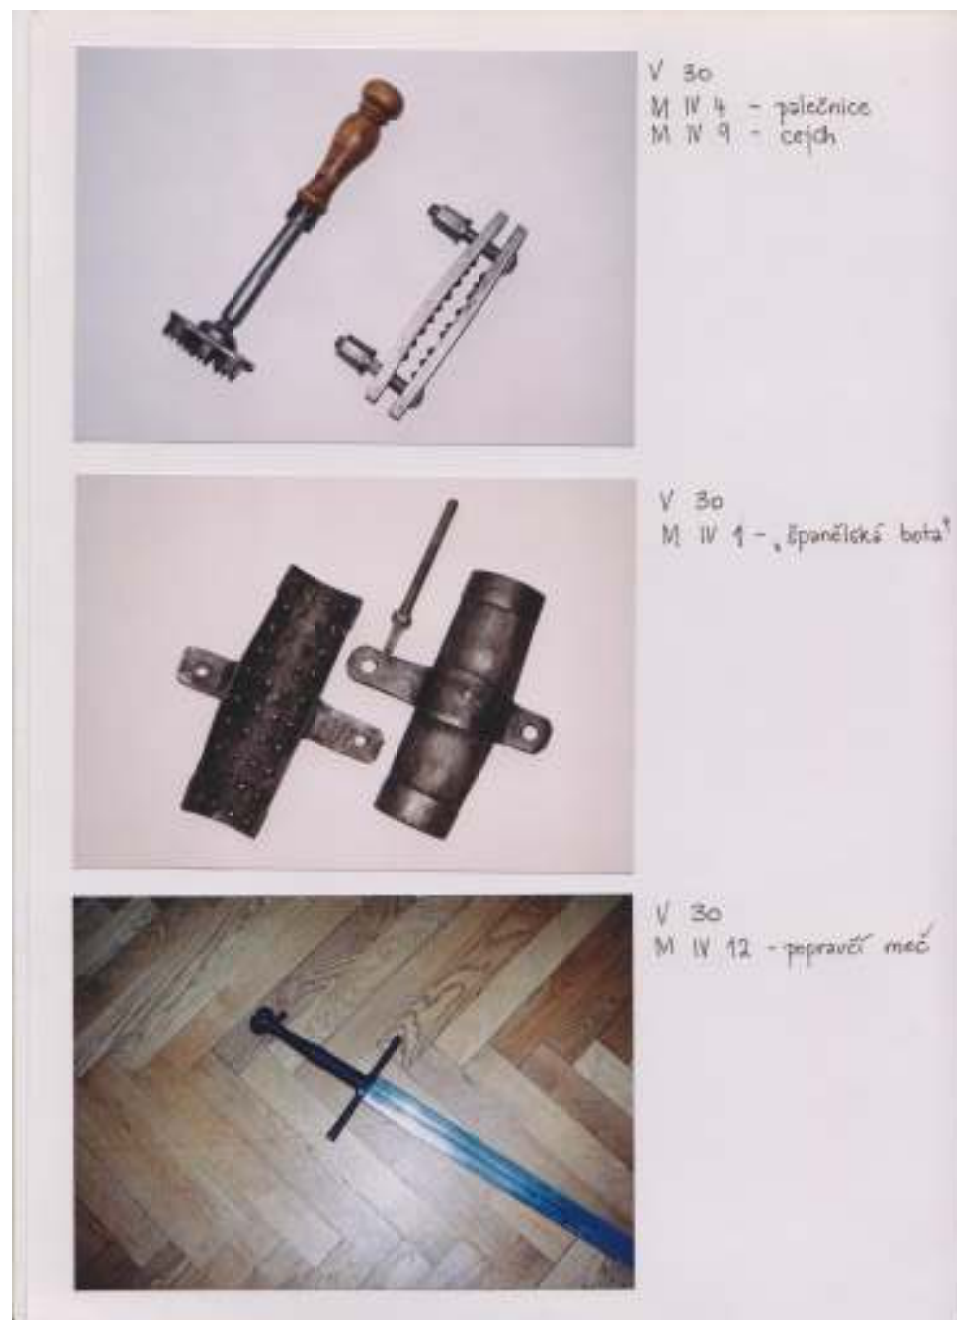

kachle

mučicí nástroje