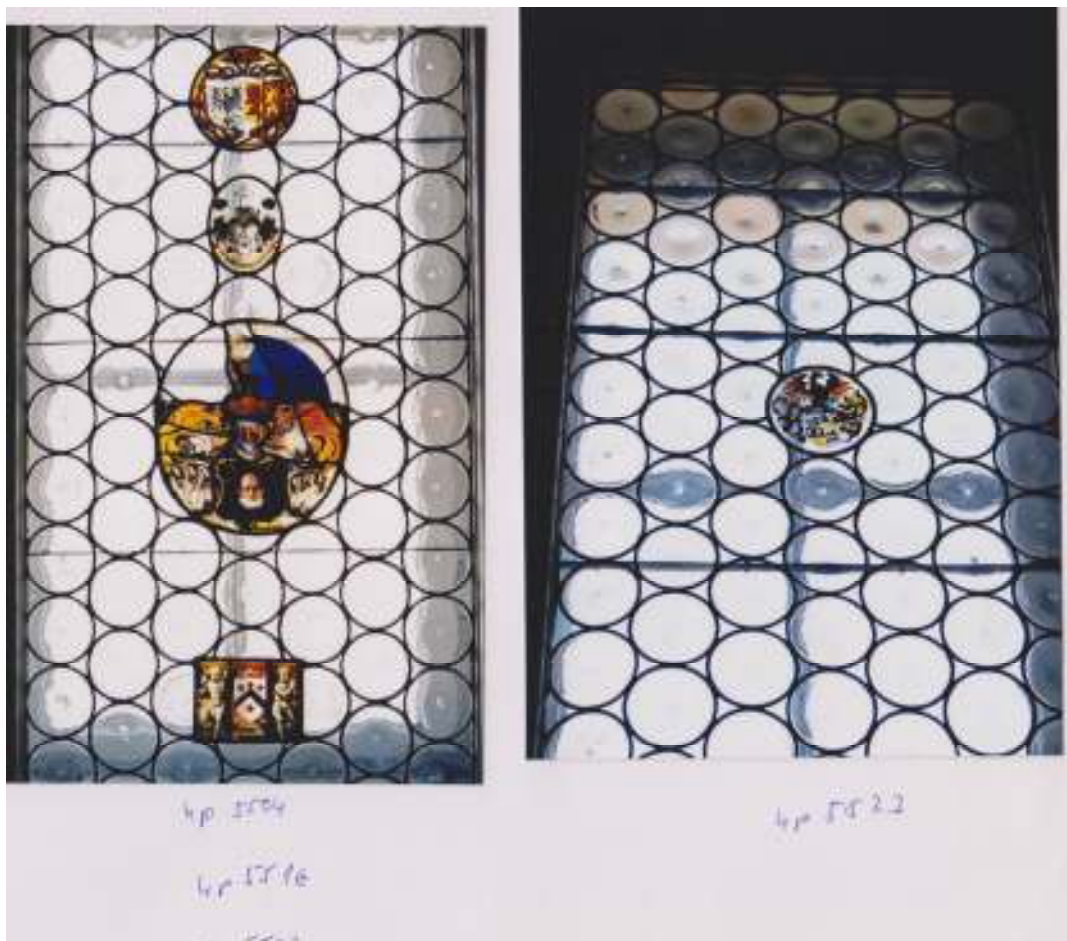

d. cca 200cm

A 294, d. 86cm

dřevěná výplň - A 134,...

d. do 180cm

J 206, v. cca 50cm

F 3, a,b; největší v. cca 40cm,...

L 37v. 180,5cm, š. 99cm

kachle

UP 322, v. 38, pr. 18cm

UP 1328, v. 31cm, š. 15cm

UP 1290 v. 40, š. 15cm

UP 1430, v. 181, š. 107cm

UP 1423, v. 111, š. 46cm, hl. 33cm

UP 8579, v.211 cm, s.146 cm

UP 3087

VS 2163, v. 38, d. 66cm

UP 9789, DC 254, DC 1752,...

VS1726, v. 187, š. zad 53cm

dlaždice - Z 12-85,71x71cm

L 11, v. 62, š. 114, hl. 64cm

MV 5, v. cca 90cm, š. 145, hl. 75cm

obraz - O 220, v. 115, š. 83cm; socha - A 285, v. 72cm

okna

románská čelenka, v. cca 15cm

up 1425, v. 110cm, š.188, hl. 84cm

UP 8512, v. 36cm, š. 32cm, d. 599cm

UP 9149, v.130, hl. 80, š. 110cm

UP170, pr. 20cm

Z 11-85, 33x30x28cm

Z 13-85, 36x25x20cm

712-65,v 39cm - kopie