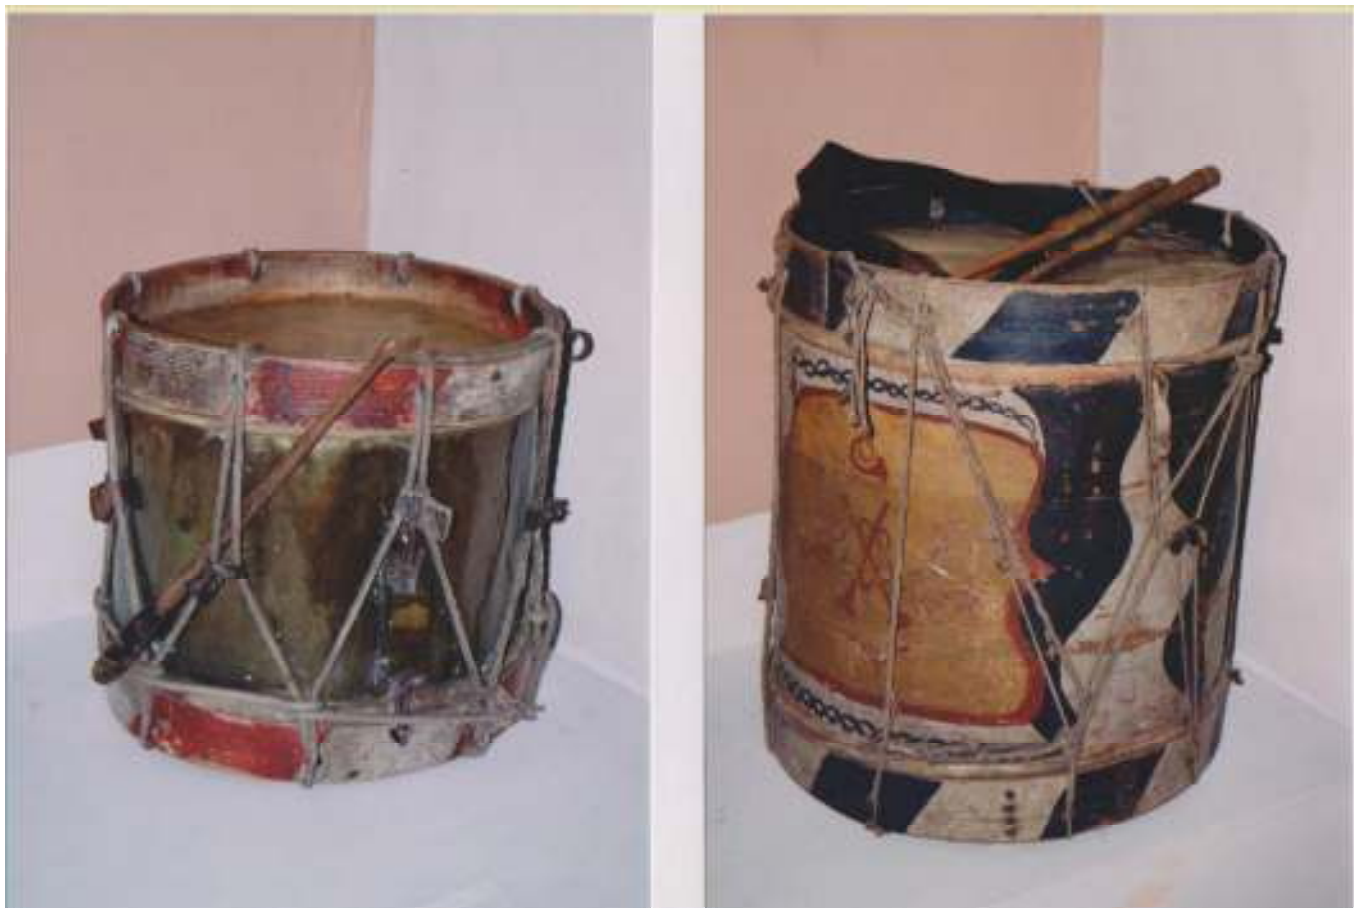

A- 287 v. 16, š. 30, hl. 18cm

bubny , největší v. cca 70cm